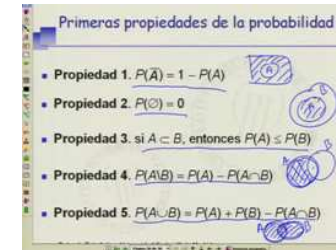

VÍDEOS DE PROBLEMAS

Emilio Letón
Dpto. Inteligencia Artificial, UNED

Vídeos de problemas

E. Letón

E. Letón

Resultados 2007

- 66.5% siguieron la EvC (4 CPC).
- 95.2% les pareció útil el CPC.
- Presentados a examen un 72% vs. 64%.
- 96.2% les pareció útil los vídeos de prob.